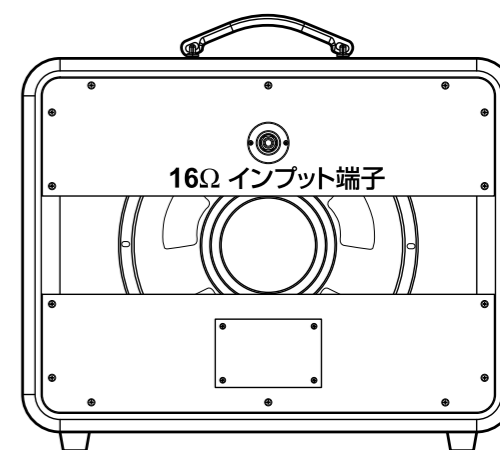

リア・パネル

注意: 必ず接続するアンプの取扱説明書を参照してください。間違った接続をすると、本機やアンプを破損する恐れがあります。

注意: 接続は必ずアンプの電源を切った状態で行ってください。

仕様

- 外形寸法(W x D x H): 495 x 260 x 415mm
- 質量: 12.7kg
- 最大入力: 25W RMS 16 Ω
- 付属品: 取扱説明書

* すべての製品名および会社名は、各社の商標または登録商標です。

* 仕様および外観は、改良のため予告無く変更することがあります。