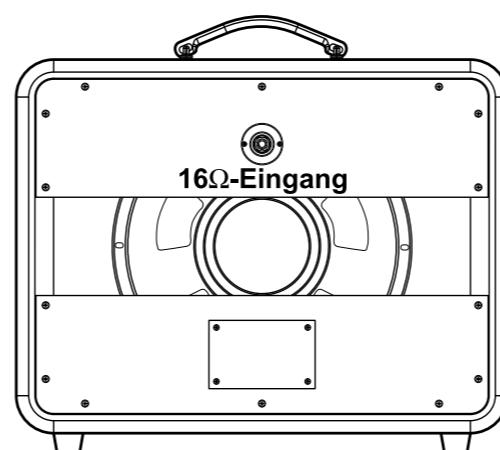

RÜCKSEITE

ACHTUNG! Alles Weitere zur richtigen Einstellung des Tops oder Combos finden Sie in der Bedienungsanleitung des verwendeten Verstärkers.

ACHTUNG! Eine unsachgemäße Verbindung führt zu Schäden an der Box, dem Verstärker und/oder Ihnen selbst! Bitte wenden Sie sich mit eventuellen Fragen sofort an Ihren VOX Händler.

TECHNISCHE DATEN

- Abmessungen (B x T x H): 495 x 260 x 415 mm
- Gewicht: 12,7 kg
- Max. Eingangsleistung: 25 W RMS, 16Ω
- Lieferumfang: Bedienungsanleitung.

* Alle Produkt- und Firmennamen sind Warenzeichen oder eingetragene Warenzeichen der betreffenden Eigentümer.

* Änderungen der technischen Daten und des Designs ohne vorherige Ankündigung vorbehalten.

Introducción

Enhorabuena por la compra del recinto de altavoces V112NT-G2.

Este recinto se ha diseñado (con la ayuda de un par de altavoces custom Celestion "Green Back") para sacarle el mejor partido a tu cabezal Night Train (NT15H-G2). ¡Simplemente, conéctalo al V112NT-G2 y escucharás lo que te decimos!

Para asegurar que V112NT-G2 cumple todas nuestras especificaciones en cuanto a sonido, calidad y fiabilidad, ha sido fabricado según las más estrictas exigencias en nuestra factoría VOX. Lo que esto significa es que el sonido de tu nueva caja acústica no tiene rival.