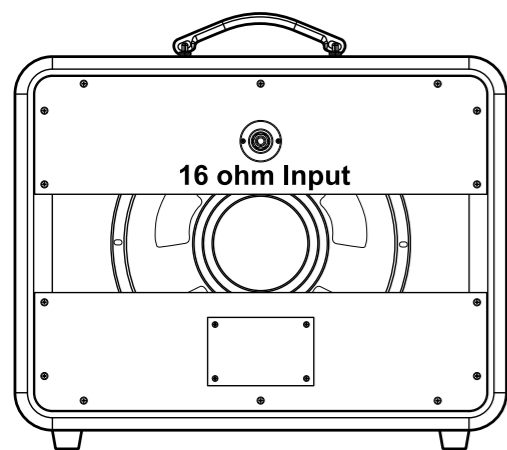

INTRODUCTION

Congratulations on your purchase of the V112NT-G2 extension cabinet.

This cabinet has been specially voiced (with the help of a custom Celestion "Greenback" Speaker) and designed to get the most out of your VOX Night Train Head (NT15H-G2). Just plug into the V112NT-G2 and you'll hear what we mean!

In order to ensure that the V112NT-G2 meets our exacting standards for tone, quality and reliability, they have been manufactured to the highest standard at our VOX manufacturing facility. What this means to you is the sound of your new cabinet is second to none.

REAR PANEL

NOTE! If you are unsure of what your head or combo should be set to, please refer to the amp owner's manual.

NOTE! Incorrectly hooking up a head or combo can cause damage to them, the speaker cabinet or yourself! If there is any question, please contact your VOX dealer.

SPECIFICATIONS

1. Dimensions (W x D x H): 495 x 260 x 415mm/ 19.49" x 10.24" x 16.34"
   - Weight: 12.7kg/28.00lbs.
   - Max Input: 25 W RMS 16 Ohms
   - Included items: Owner's manual
2. All product names and company names are the trademarks or registered trademarks of their respective owners.
3. Specifications and appearance are subject to change without notice for improvement.

INTRODUCTION

Félicitation pour l'achat de votre extension de baffle V112NT-G2.

Le son de ce baffle a été spécialement conçu (avec l'aide de HP celestion "Greenback") et fabriqué pour tirer le meilleur de votre Night Train(NT15H-G2). Branchez la V112NT-G2 et vous entendrez tout de suite ce que nous voulons dire!

Pour veiller à ce que la V112NT-G2 réponde à nos exigences les plus strictes en matière de son, de qualité et de fiabilité, elle a été fabriquée selon des normes extrêmement sévères dans notre usine VOX. Nous sommes ainsi en mesure de vous proposer une enceinte délivrant des sonorités exceptionnelles